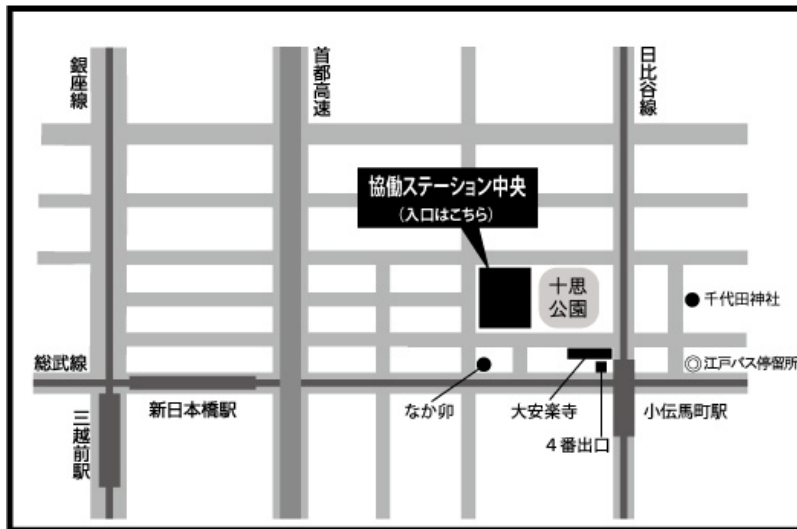

メール: gakubora@kidsdoor.net

郵送: 〒103-0027 東京都中央区日本橋3-2-14 日本橋KNビル4階 キッズドア [タダゼミ]係宛て

日本を救う!
教育格差を突き崩す!
学生ボランティアによる日本の子ども支援チーム
【ガクボラ】

演習(ハイレベル)クラスの方へ

- **スケジュールについて**
下記のとおりです。

	12/26(日)	12/27(月)	12/28(火)		1/5(水)	1/6(木)	1/7(金)			
11:00	都立高校 過去問題演習 1回目	過去問の解説 と受験テク 【英語】	過去問の解説 と受験テク 【社会】	11:00	確認テスト と解説 課題から抜粋	都立高校 過去問題演習 2回目前半	演習の解説 【英語】	11:00		
11:30				11:30					11:30	
12:00				12:00			昼休憩	12:00		
12:30			昼休憩	昼休憩	12:30	昼休憩		12:30		
13:00					13:00	昼休憩	演習の解説 【国語】	13:00		
13:30			過去問の解説 と受験テク 【数学】	過去問の解説 と受験テク 【理科】	13:30	確認テスト と解説 課題から抜粋	都立高校 過去問題演習 2回目後半		13:30	
14:00				14:00					演習の解説 【社会】	14:00
14:30				14:30					演習の解説 【理科】	14:30
15:00			過去問の解説 と受験テク 【国語】	確認テスト と解説 過去問から 抜粋	15:00					
15:30					15:30				15:30	
16:00				16:00				16:00		
16:30				16:30	片付け		受験までの計 画、メッセージ	16:30		
17:00		個別復習時間	課題の説明	17:00	片付け	演習の解説 【数学】		17:00		
17:30			個別復習時間	17:30					17:30	
18:00				18:00		面談 + 個別復習時間		18:00		
18:30				18:30				18:30		
19:00				19:00				19:00		
19:30				19:30				19:30		
20:00				20:00				20:00		
20:30				20:30				20:30		
21:00				21:00				21:00		

- **会場へのアクセス**

協働ステーション中央 会議室

中央区日本橋小伝馬町 5-1 十思スクエア 2 階

東京メトロ日比谷線
「小伝馬町」駅 4 番出口
徒歩 3 分

江戸バス北循環
「小伝馬町駅」下車
徒歩 4 分

「小伝馬町」駅 4 番出口を出て、直進し、1 番目の角を右に曲がると、協働ステーション中央(十思スクエアは、元小学校です)の建物と公園が見えます。公園の中を通り抜けて、建物裏側の扉からお入りください。少しわかりづらいのでご注意ください。