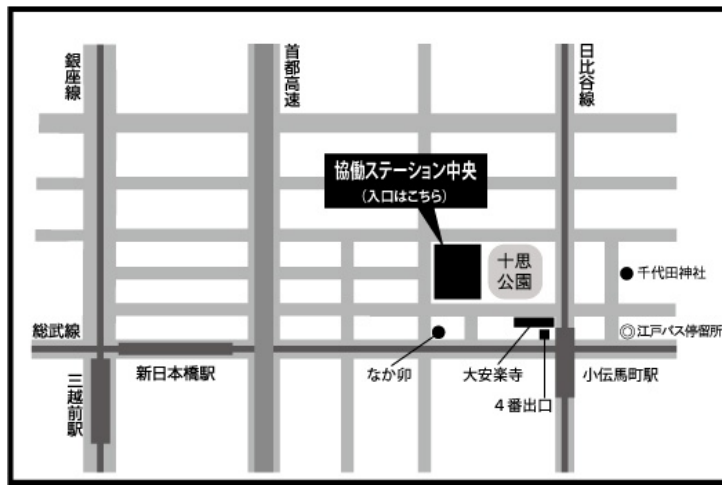

郵送: 〒103-0027 東京都中央区日本橋3-2-14 日本橋KNビル4階 キッズドア [タダゼミ]係宛て

特別協力: スリープログループ株式会社、オラクル有志の会ボランティア基金、株式会社ビサイド/ウィズスクエア

日本を救う!
教育格差を突き崩す!
学生ボランティアによる日本の子ども支援プログラム
【ガクボラ】

- **神田(小伝馬町)会場へのアクセス**

協働ステーション中央

中央区日本橋小伝馬町 5-1 十思スクエア 2階

東京メトロ日比谷線
「小伝馬町」駅 4番出口
徒歩3分

「小伝馬町」駅 4番出口を出て、直進し、1番目の角を右に曲がると、協働ステーション中央(十思スクエアは、元小学校です)の建物と公園が見えます。公園の中を通り抜けて、建物裏側の扉からお入りください。少しわかりづらいのでご注意ください。

- **新宿会場へのアクセス**

アビバコミュニティホール(スリープログループ内)

東京都新宿区西新宿7丁目21番3号 西新宿大京ビル4階

(JR 新宿駅西口から徒歩7分、東京メトロ丸の内線西新宿駅から徒歩5分)

新宿警察署の道路を挟んだ反対側、セブン・イレブンが1階にあるビルです